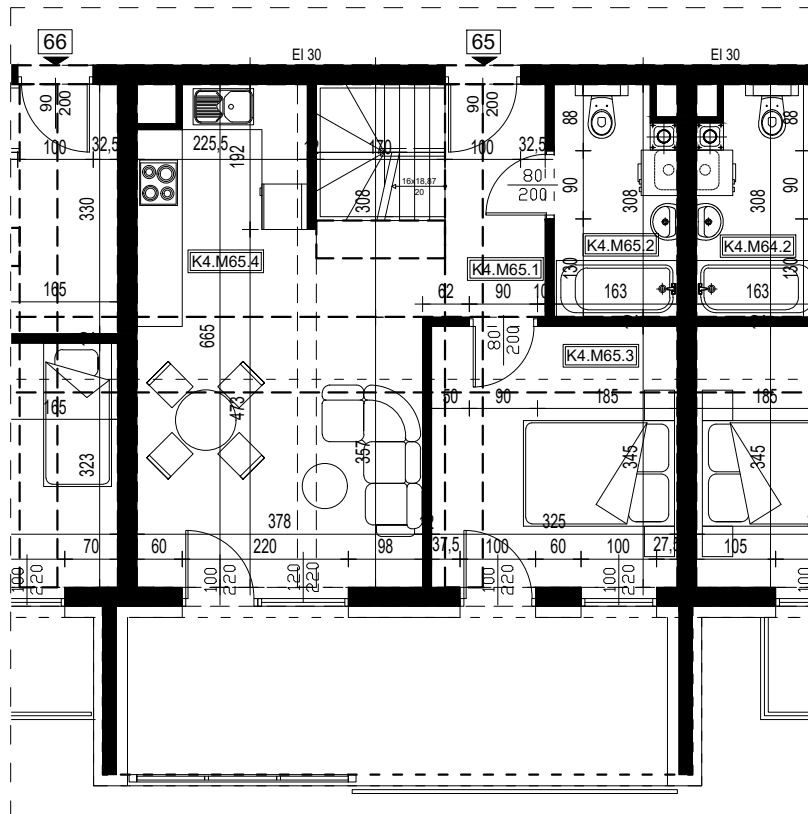

apartamenty

Jarosław ul. Konfederacka

Mieszkanie nr 65

IV piętro

ZESTAWIENIE POWIERZCHNI		
Budynek mieszkalny wielorodzinny		
NR		POW. [m ²]
K4.M65.1	Komunikacja	7,69
K4.M65.2	Łazienka	4,71
K4.M65.3	Sypialnia	11,21
K4.M65.4	Salon + kuchnia	21,85
Powierzchnia mieszkania		61,58

skala 1:100

róża wiatrów

apartamenty

Jarosław ul. Konfederacka

Mieszkanie nr 65

V piętro

ZESTAWIENIE POWIERZCHNI	
Budynek mieszkalny wielorodzinny	
NR	POW. [m ²]
K5.M65.5 Pokój	16,12
Powierzchnia mieszkania 61,58	

skala 1:100