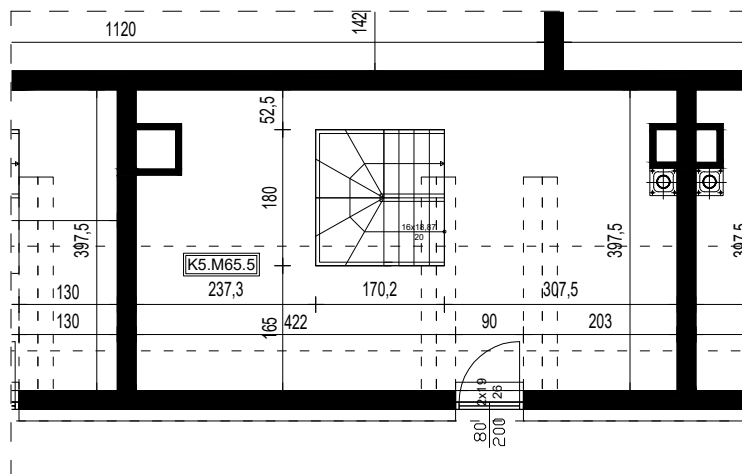

apartamenty

Jarosław ul. Konfederacka

Mieszkanie nr 65

IV piętro

ZESTAWIENIE POWIERZCHNI		
Budynek mieszkalny wielorodzinny		
NR		POW. [m ²]
K4.M65.1	Komunikacja	7,69
K4.M65.2	Łazienka	4,71
K4.M65.3	Sypialnia	11,21
K4.M65.4	Salon + kuchnia	21,85
Powierzchnia mieszkania		61,58

skala 1:100

róża wiatrów

apartamenty

Jarosław ul. Konfederacka

Mieszkanie nr 65

V piętro

ZESTAWIENIE POWIERZCHNI	
Budynek mieszkalny wielorodzinny	
NR	POW. [m ²]
K5.M65.5 Pokój	16,12
Powierzchnia mieszkania 61,58	

skala 1:100